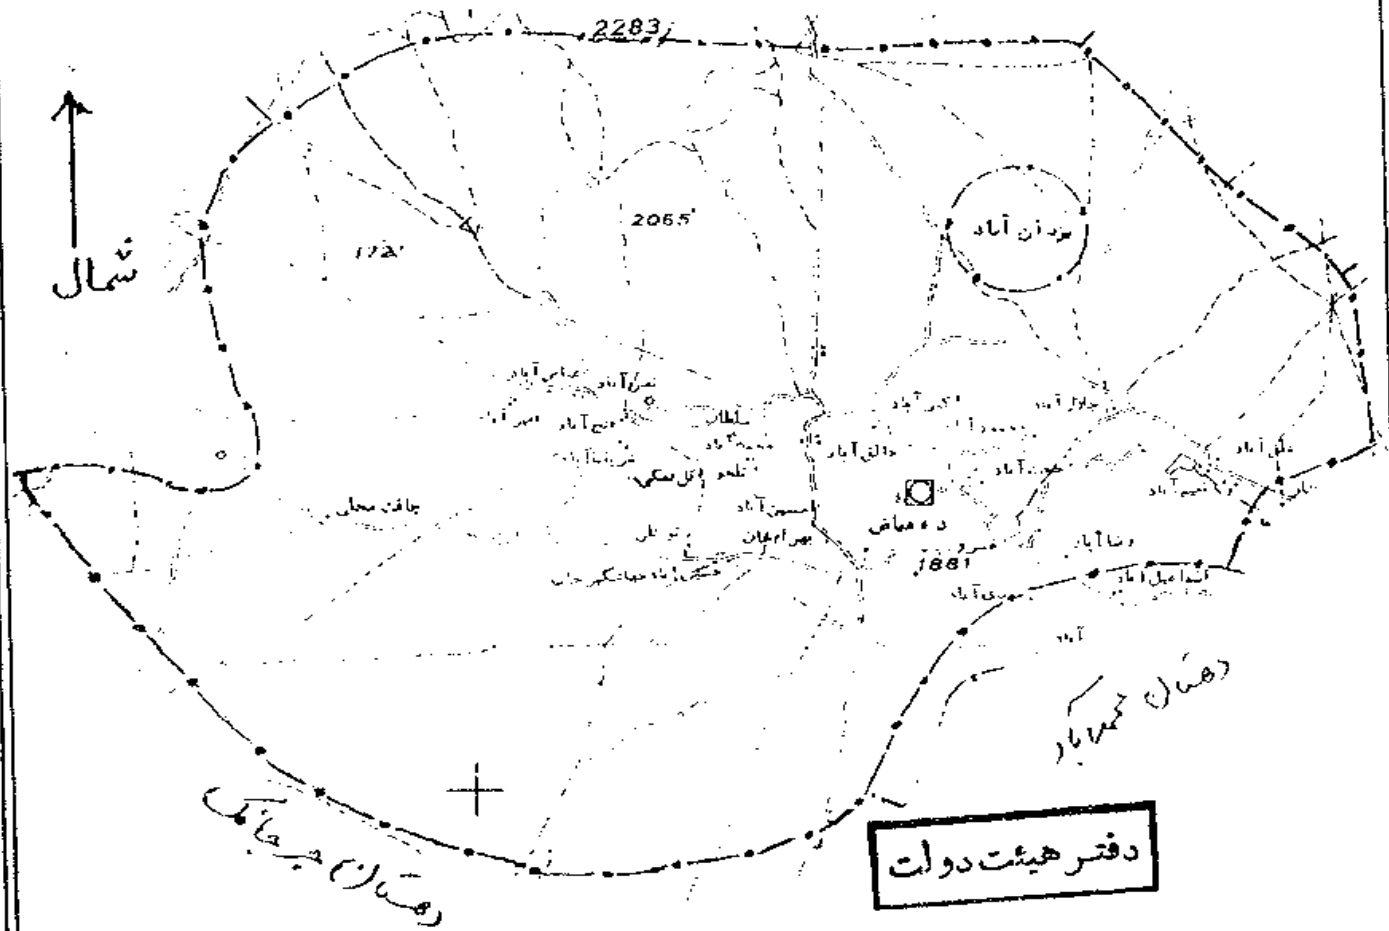

- ۱- روستای ده چنار و سلیمان آباد از دهستان یزدان آباد بخش مرکزی شهرستان زرنند منتزع و به دهستان محمد آباد تابع بخش مرکزی شهرستان زرنند ملحق گردد.
 - ۲- مرز دهستان یزدان آباد در تابعیت بخش مرکزی شهرستان زرنند مطابق با نقشه ۱/۲۵۰۰۰۰ پیوست که ممهور به مهر دفتر هیئت دولت می باشد، اصلاح شود.
 - ۳- بخش یزدان آباد به مرکزیت روستای یزدان آباد شامل دهستانهای یزدان آباد و سیریز در تابعیت شهرستان زرنند ایجاد و تأسیس شود.
- این تصویب نامه در تاریخ ۱۳۸۱/۷/۷ به تأیید مقام محترم ریاست جمهوری رسیده است.

۱۳۸۱/۷/۷

۳۷۴

دهستان قنبرالکبر

نقشه ۱/۲۵۰۰۰۰ اصلاح مرز واحدهای تقسیمات کشوری در شهرستان زرند استان کرمان

	مرکز شهرستان	محدوده تاریخی شهر
	مرکز بخش (نقطه مرکزی)	محدوده دهستان
	مرکز بخش (نقطه مرکزی)	-X-X-X-X-X-	محدوده دهستان
	مرکز دهستان+	محدوده بخش