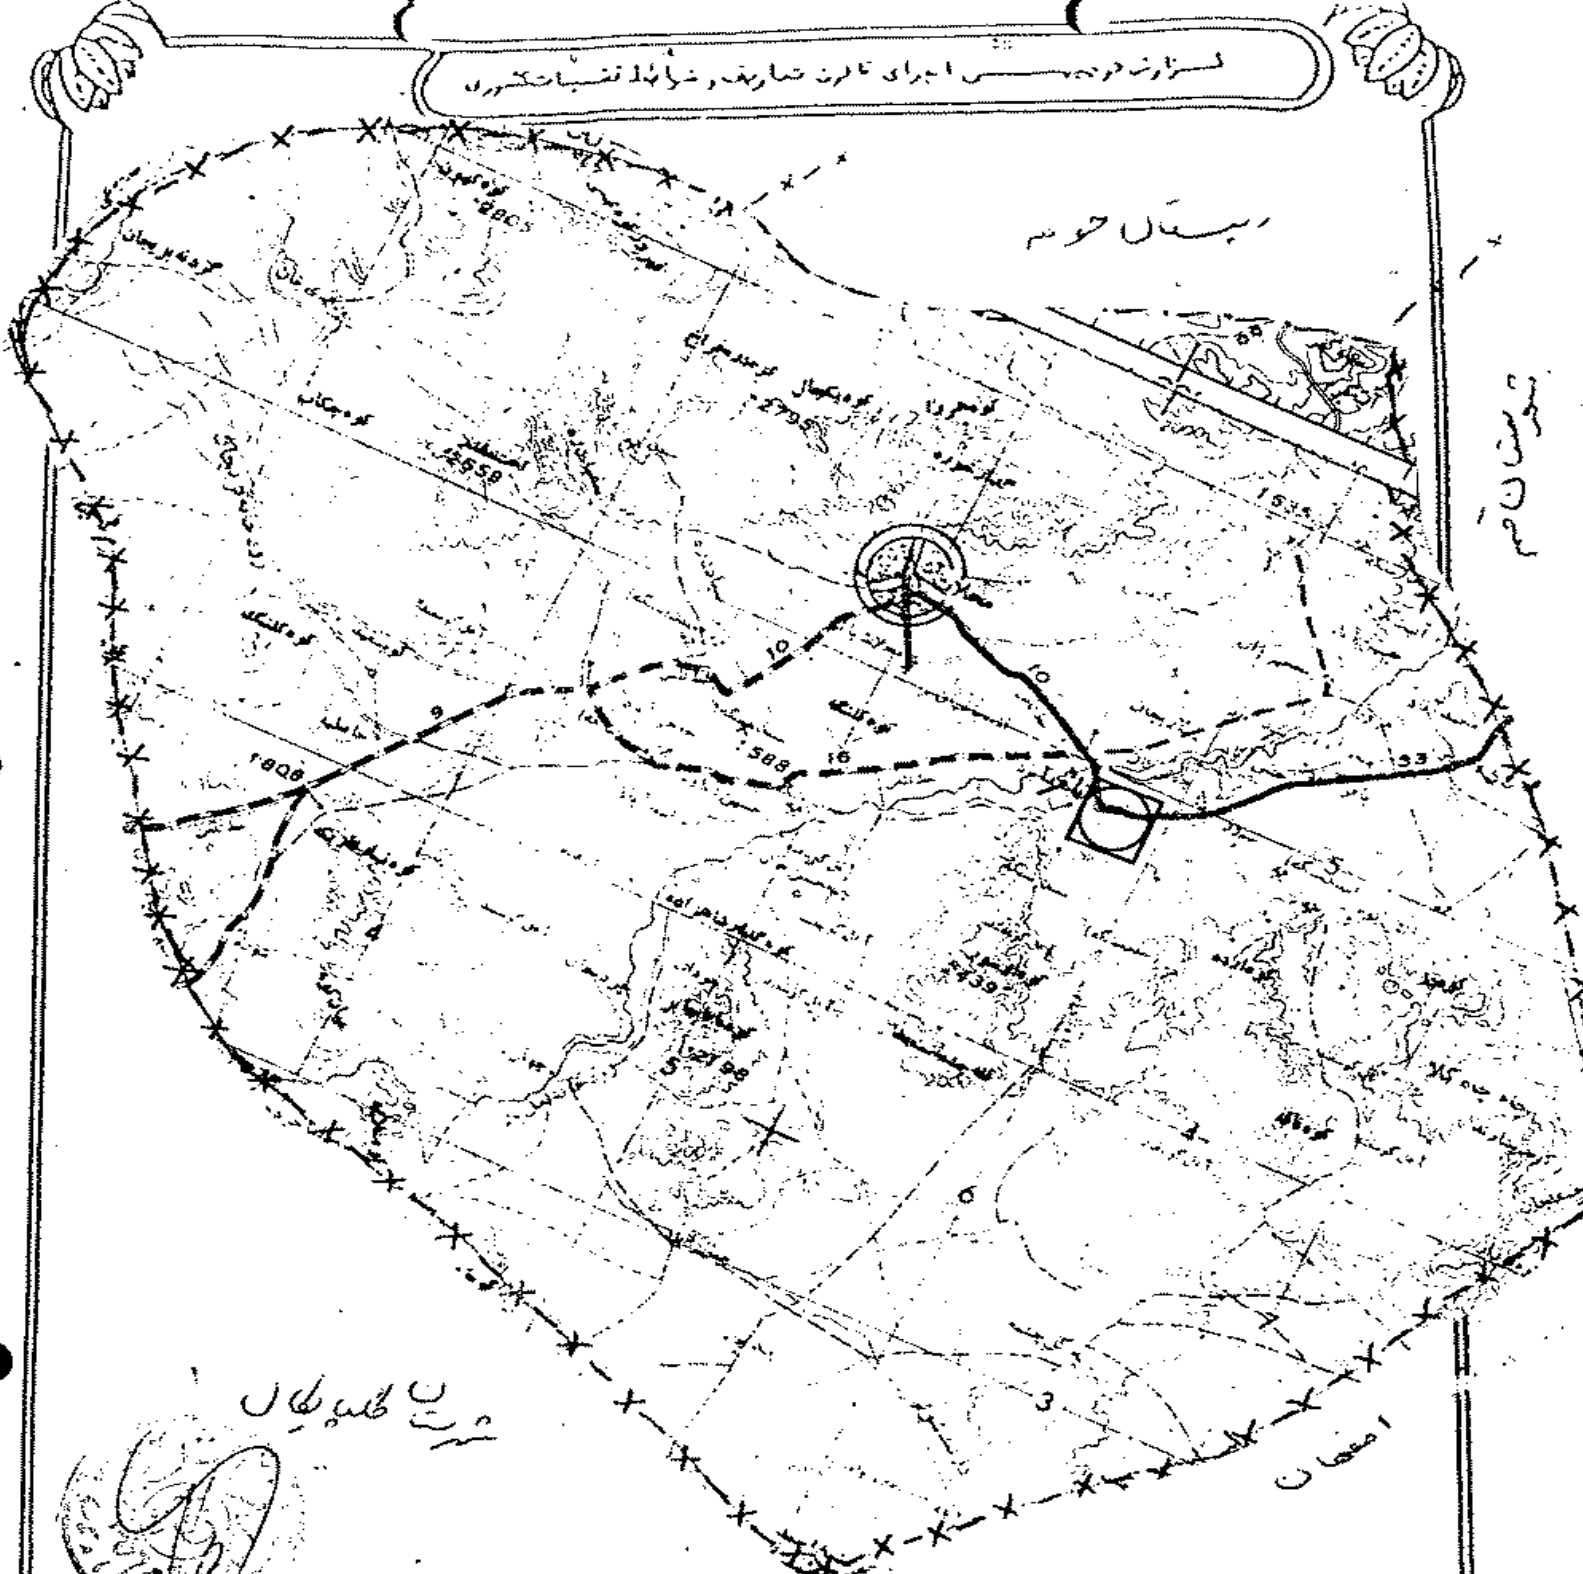

کسزاد و حومه - اسرار ای برای تاملن خارقیف و شایهلا تقسیمات کشوری

میت کلید مکان

نقشه ۱:۲۵۰,۰۰۰: ادهستان آق آباد شهرستان هکلات

دفتر هیئت دولت

	پایتخت	-----	سرد و حومه
	مرکز بخش دهستان	- - - - -	سرد و حومه
	راه	-X-X-X-X-X-	سرد و حومه
	راه ریلی	-+--+--+--+	سرد و حومه

وزارت کشور